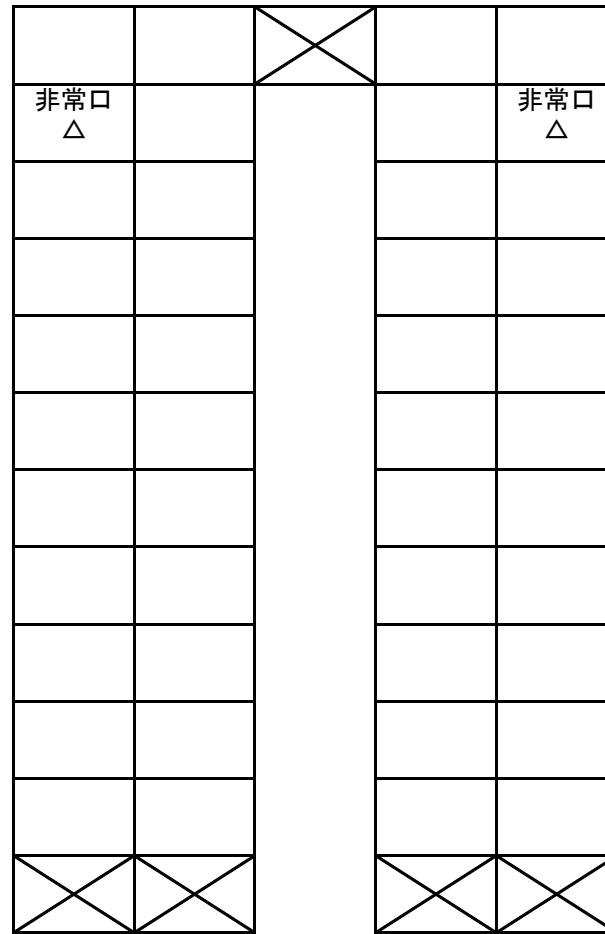

大型バス 60人乗り

運転手

大型バス 49人乗り

運転手

- * 65人乗りバスの場合は縦15列になります。
- * 安全の為に最前列シートに児童は座りません。
- * 座席数に余裕がある場合には、非常口扉の横は児童は座りません。

- * 安全の為に最前列シートに児童は座りません。
- * 座席数に余裕がある場合には、非常口扉の横は児童は座りません。